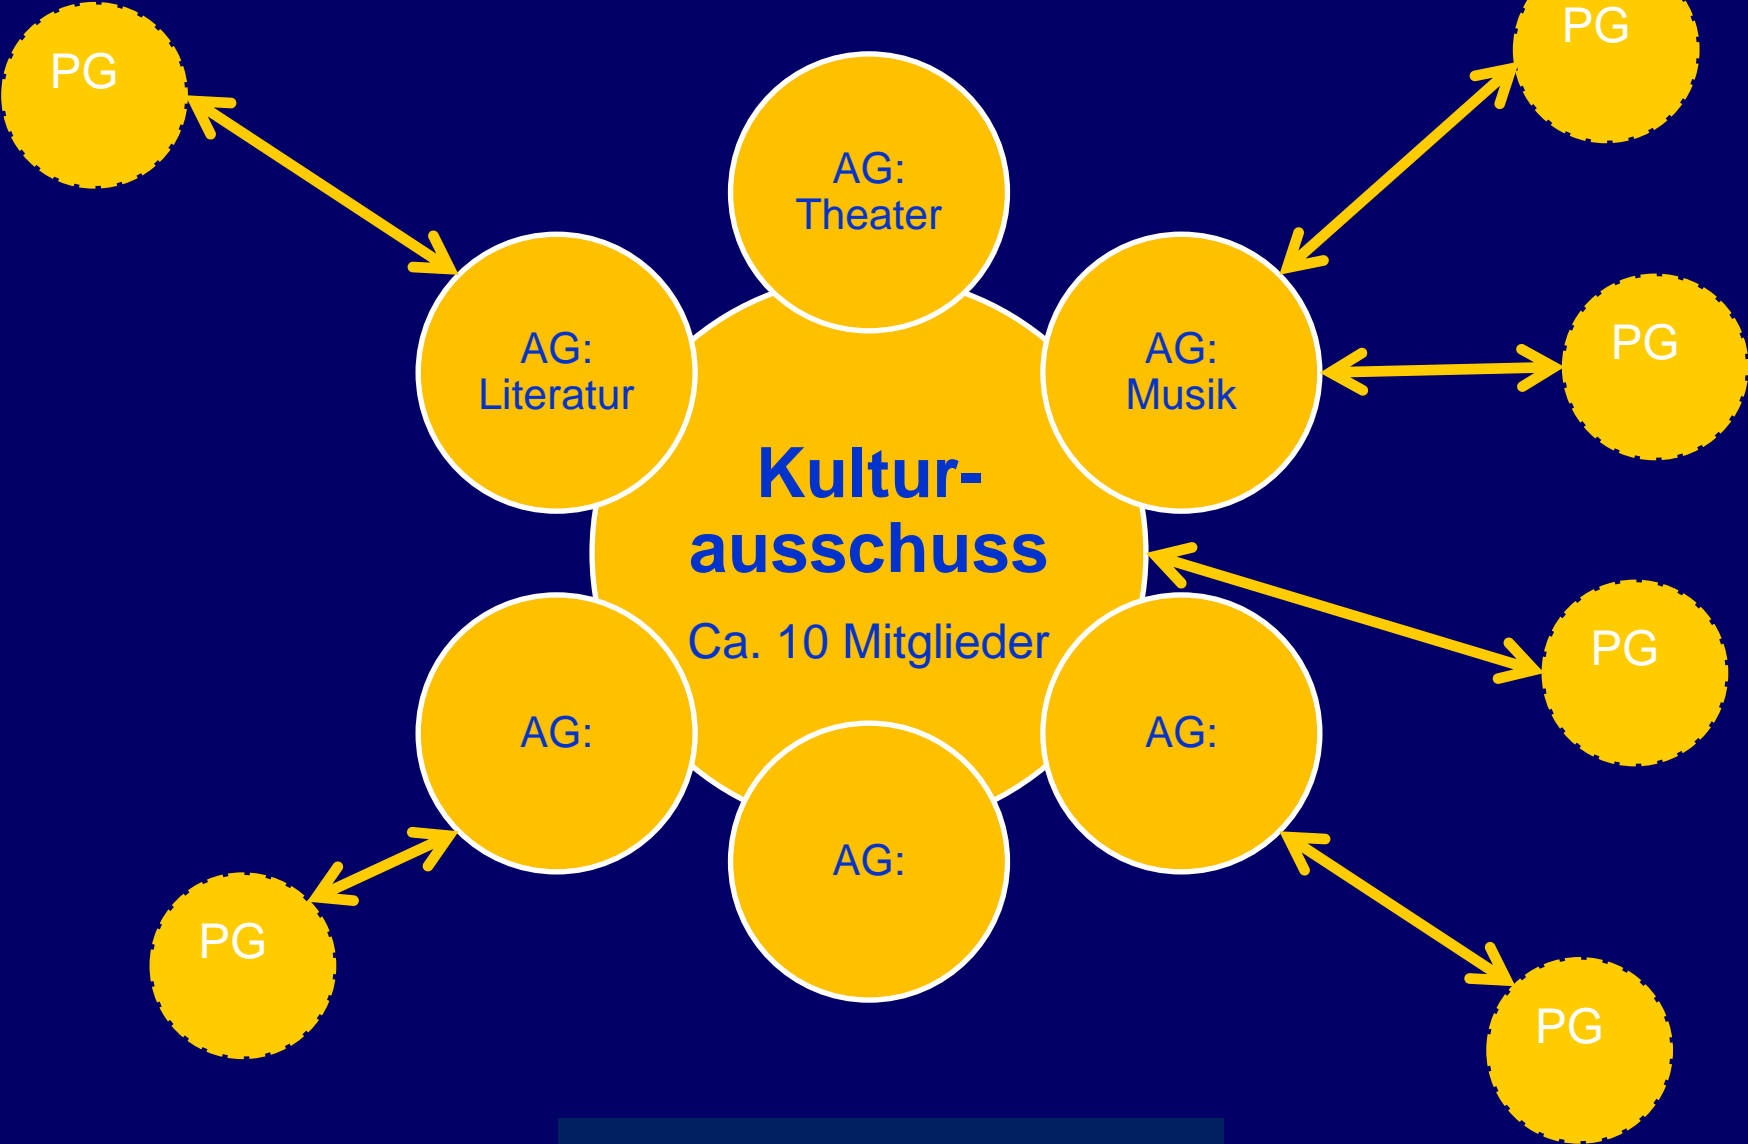

BDN/SP Struktur

BDN Delegiertenversammlung

Überregionale Ebene

Bezirksebene

BDN Mitglieder

Hauptvorstand und Haus Nordschleswig

BDN Hauptvorstand

Ehrenamtliche Vorstände

BDN/SP

Schul- &
Sprachverein

Jugend-
verband

Sozialdienst

Bücherei

Presseverein

Nachschule

Ruderverband

Haus Nordschleswig

Kulturausschuss

Kulturkonferenz